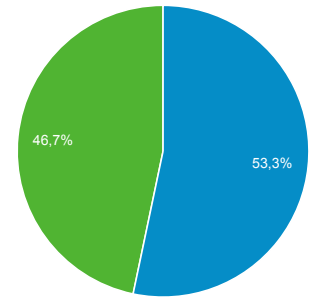

Přehled publika

Všichni uživatelé
100,00 % Návštěvy

1. 1. 2017 - 31. 12. 2017

Přehled

■ New Visitor ■ Returning Visitor

Jazyk	Návštěvy	Návštěvy v %
1. cs	3 873	40,23 %
2. cs-cz	3 121	32,42 %
3. en-us	1 072	11,14 %
4. sk	459	4,77 %
5. en-gb	208	2,16 %
6. sk-sk	148	1,54 %
7. de-de	95	0,99 %
8. de	92	0,96 %
9. c	69	0,72 %
10. pl	69	0,72 %